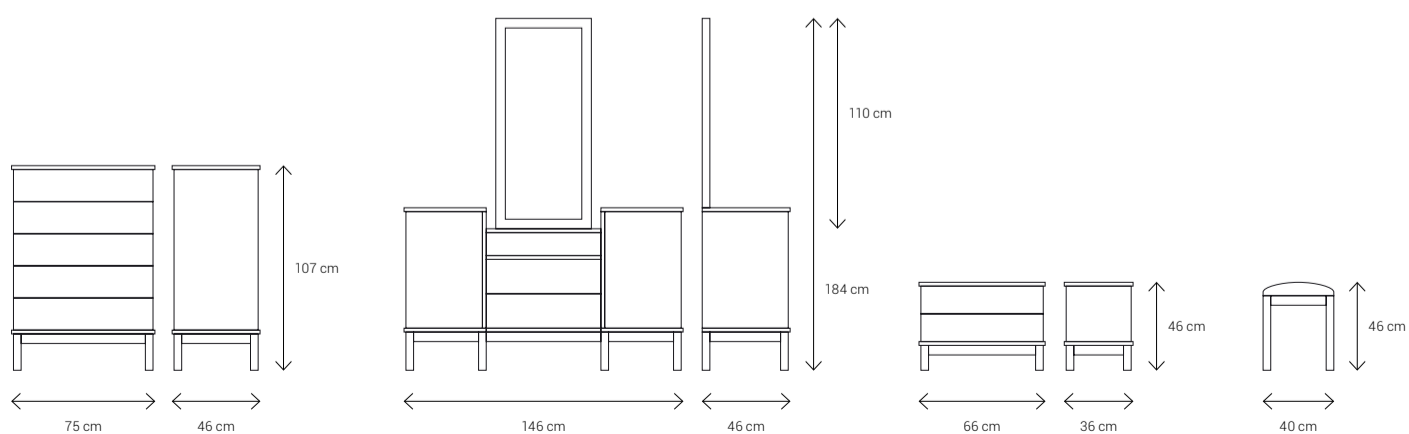

Chest of Drawers

Dressing Table

Night Stand

Ottoman

#360 Cactus St., 4th Boustan St.,
Shenzar Industrial Estate, Khavaran Road,
Tehran - Iran

Tel: +9821 **3691 1647**
www.hervak.com
info@hervak.com